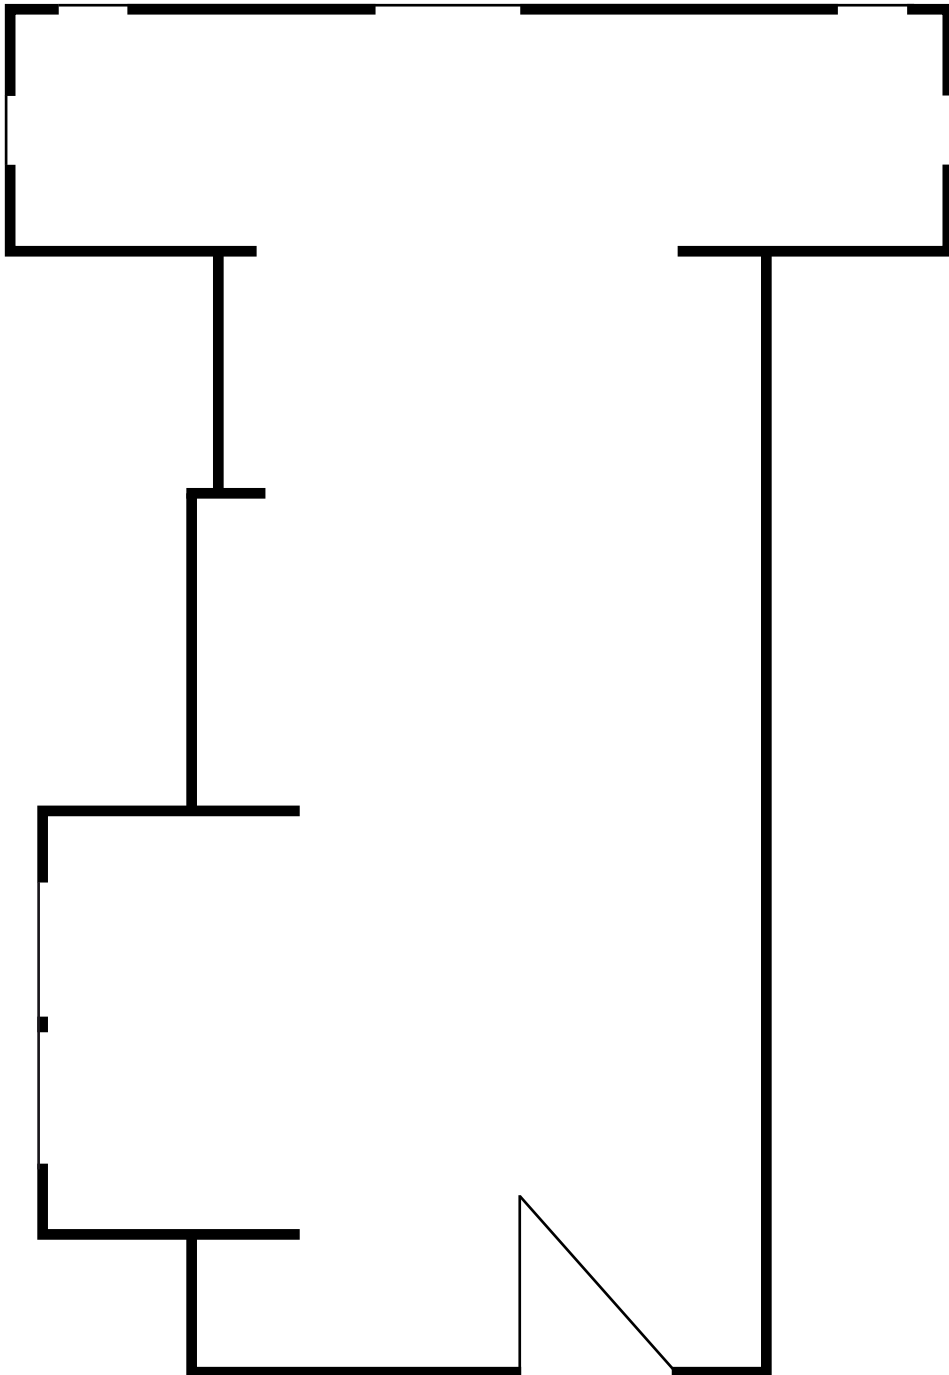

Turmzimmer

Größe: ca 39qm
Maße (L x B) 7,4m x 3,8m

Maßstab 1:50