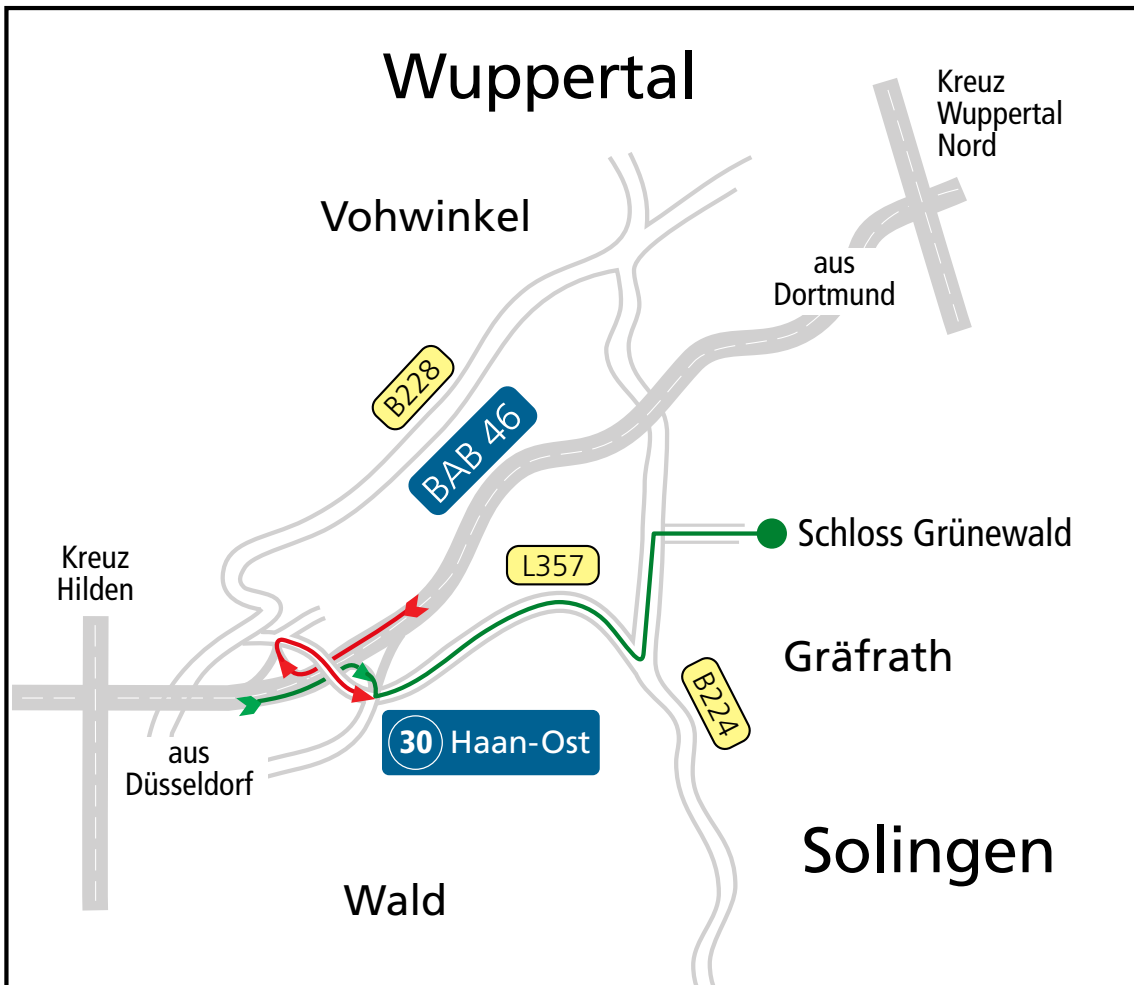

Wegbeschreibung Schloss Grünewald

(Stand September 2006)

Adresse: Haus Grünewald 1 · 42653 Solingen-Gräfrath

Aus Westen

(BAB 46 aus Richtung Düsseldorf)

Ausfahrt Haan-Ost (30) an der Ampel links abbiegen auf die L357 (Westring) Richtung Solingen.

Ca. 1,5 km geradeaus der L357 folgen. An der T-Kreuzung links abbiegen auf die B224 (Wuppertaler Str.). Nach ca. 900 m rechts den Schildern "Haus Grünewald" in die Allee folgen.

Aus Osten

(BAB 46 aus Richtung Dortmund)

Ausfahrt Haan-Ost (30) an der Ampel rechts. Über die Autobahnbrücke und geradeaus weiter auf der L357 (Westring) Richtung Solingen.

Ca. 1,5 km geradeaus der L357 folgen. An der T-Kreuzung links abbiegen auf die B224 (Wuppertaler Str.). Nach ca. 900 m rechts den Schildern "Haus Grünewald" in die Allee folgen.