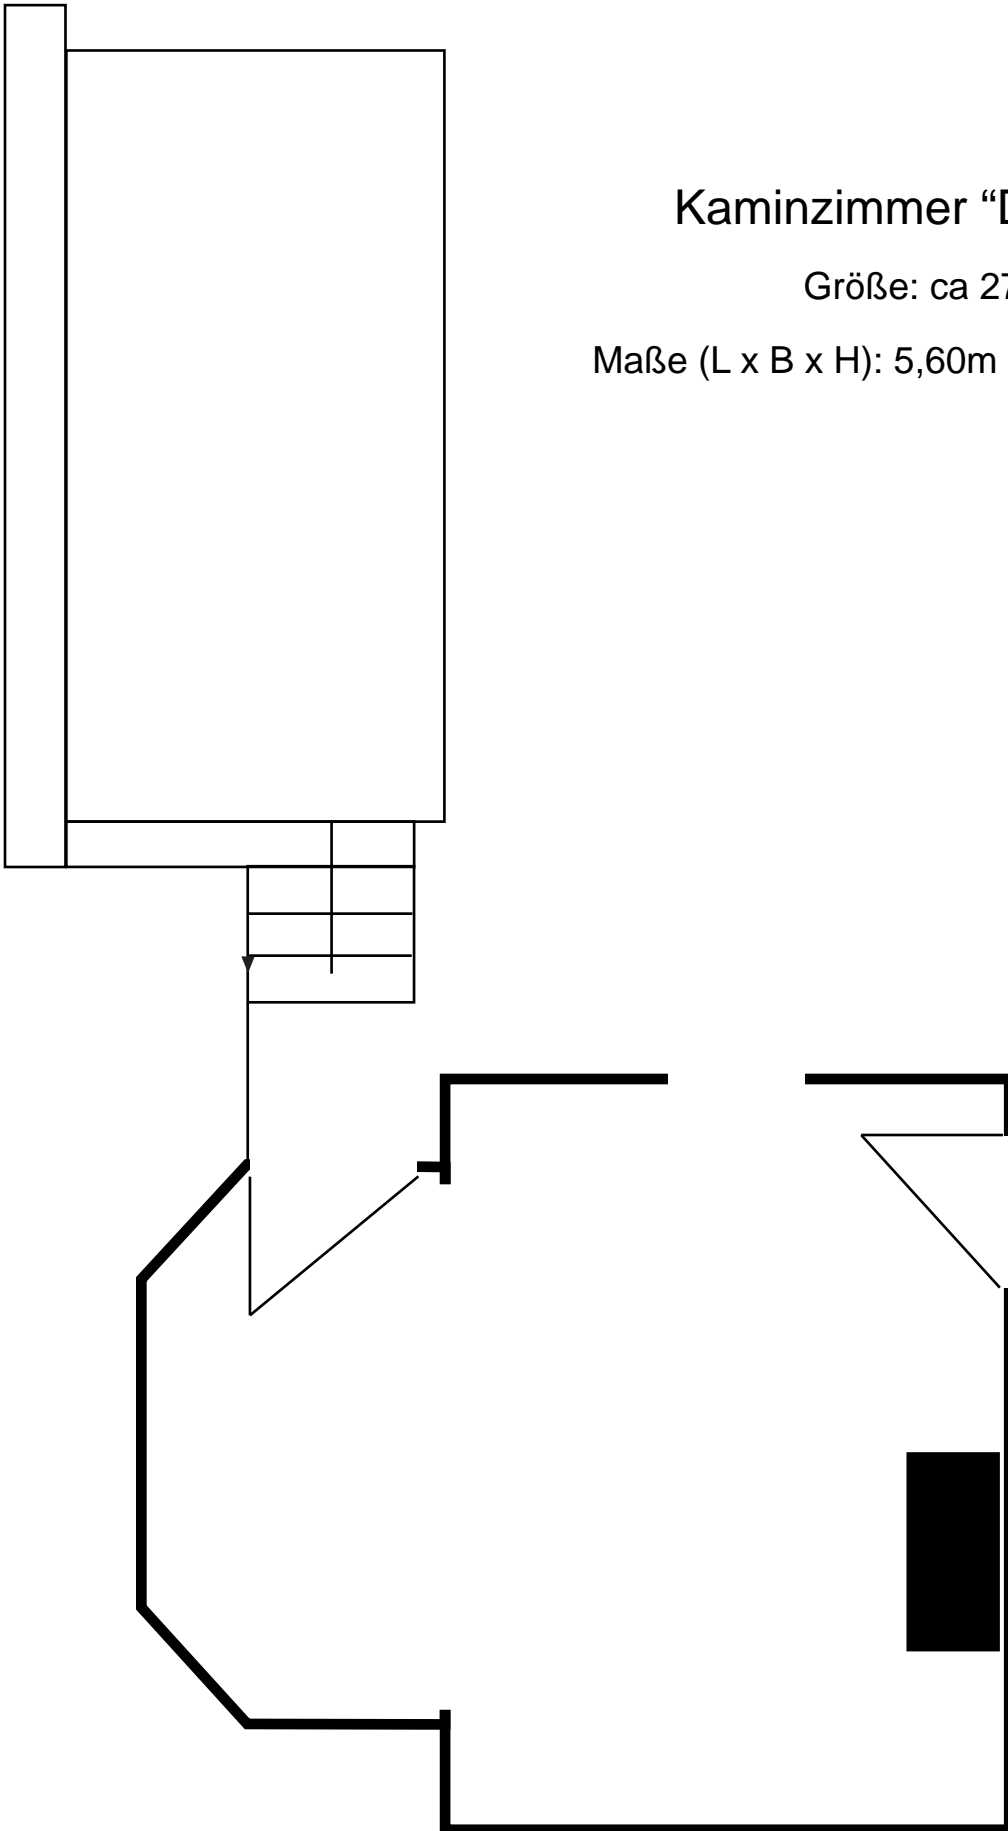

Kaminzimmer "De Leuw"

Größe: ca 27qm

Maße (L x B x H): 5,60m x 4,80m x 4,50m

Maßstab 1:50