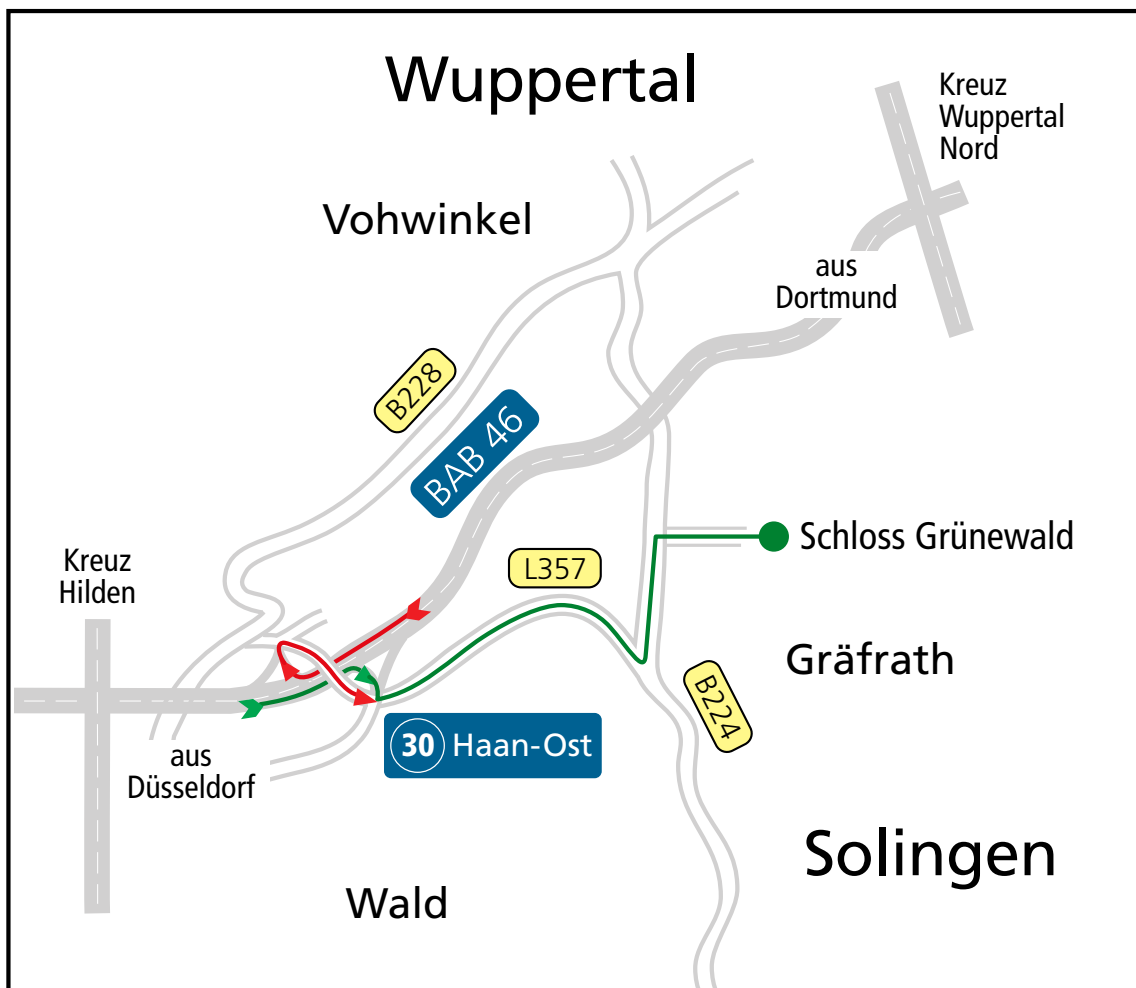

Wegbeschreibung Schloss Grünewald

(Stand September 2006)

Adresse: Haus Grünewald 1 · 42653 Solingen-Gräfrath

(Achtung: die Straße "Haus Grünewald" wird nicht von Navigationssystemen gefunden)

Aus Westen

(BAB 46 aus Richtung Düsseldorf)

Ausfahrt Haan-Ost (30) an der Ampel links abbiegen auf die L357 (Westring) Richtung Solingen.

Ca. 1,5 km geradeaus der L357 folgen. An der T-Kreuzung links abbiegen auf die B224 (Wuppertaler Str.). Nach ca. 900 m rechts den Schildern "Haus Grünewald" in die Allee folgen.

Aus Osten

(BAB 46 aus Richtung Dortmund)

Ausfahrt Haan-Ost (30) an der Ampel rechts. Über die Autobahnbrücke und geradeaus weiter auf der L357 (Westring) Richtung Solingen.

Ca. 1,5 km geradeaus der L357 folgen. An der T-Kreuzung links abbiegen auf die B224 (Wuppertaler Str.). Nach ca. 900 m rechts den Schildern "Haus Grünewald" in die Allee folgen.